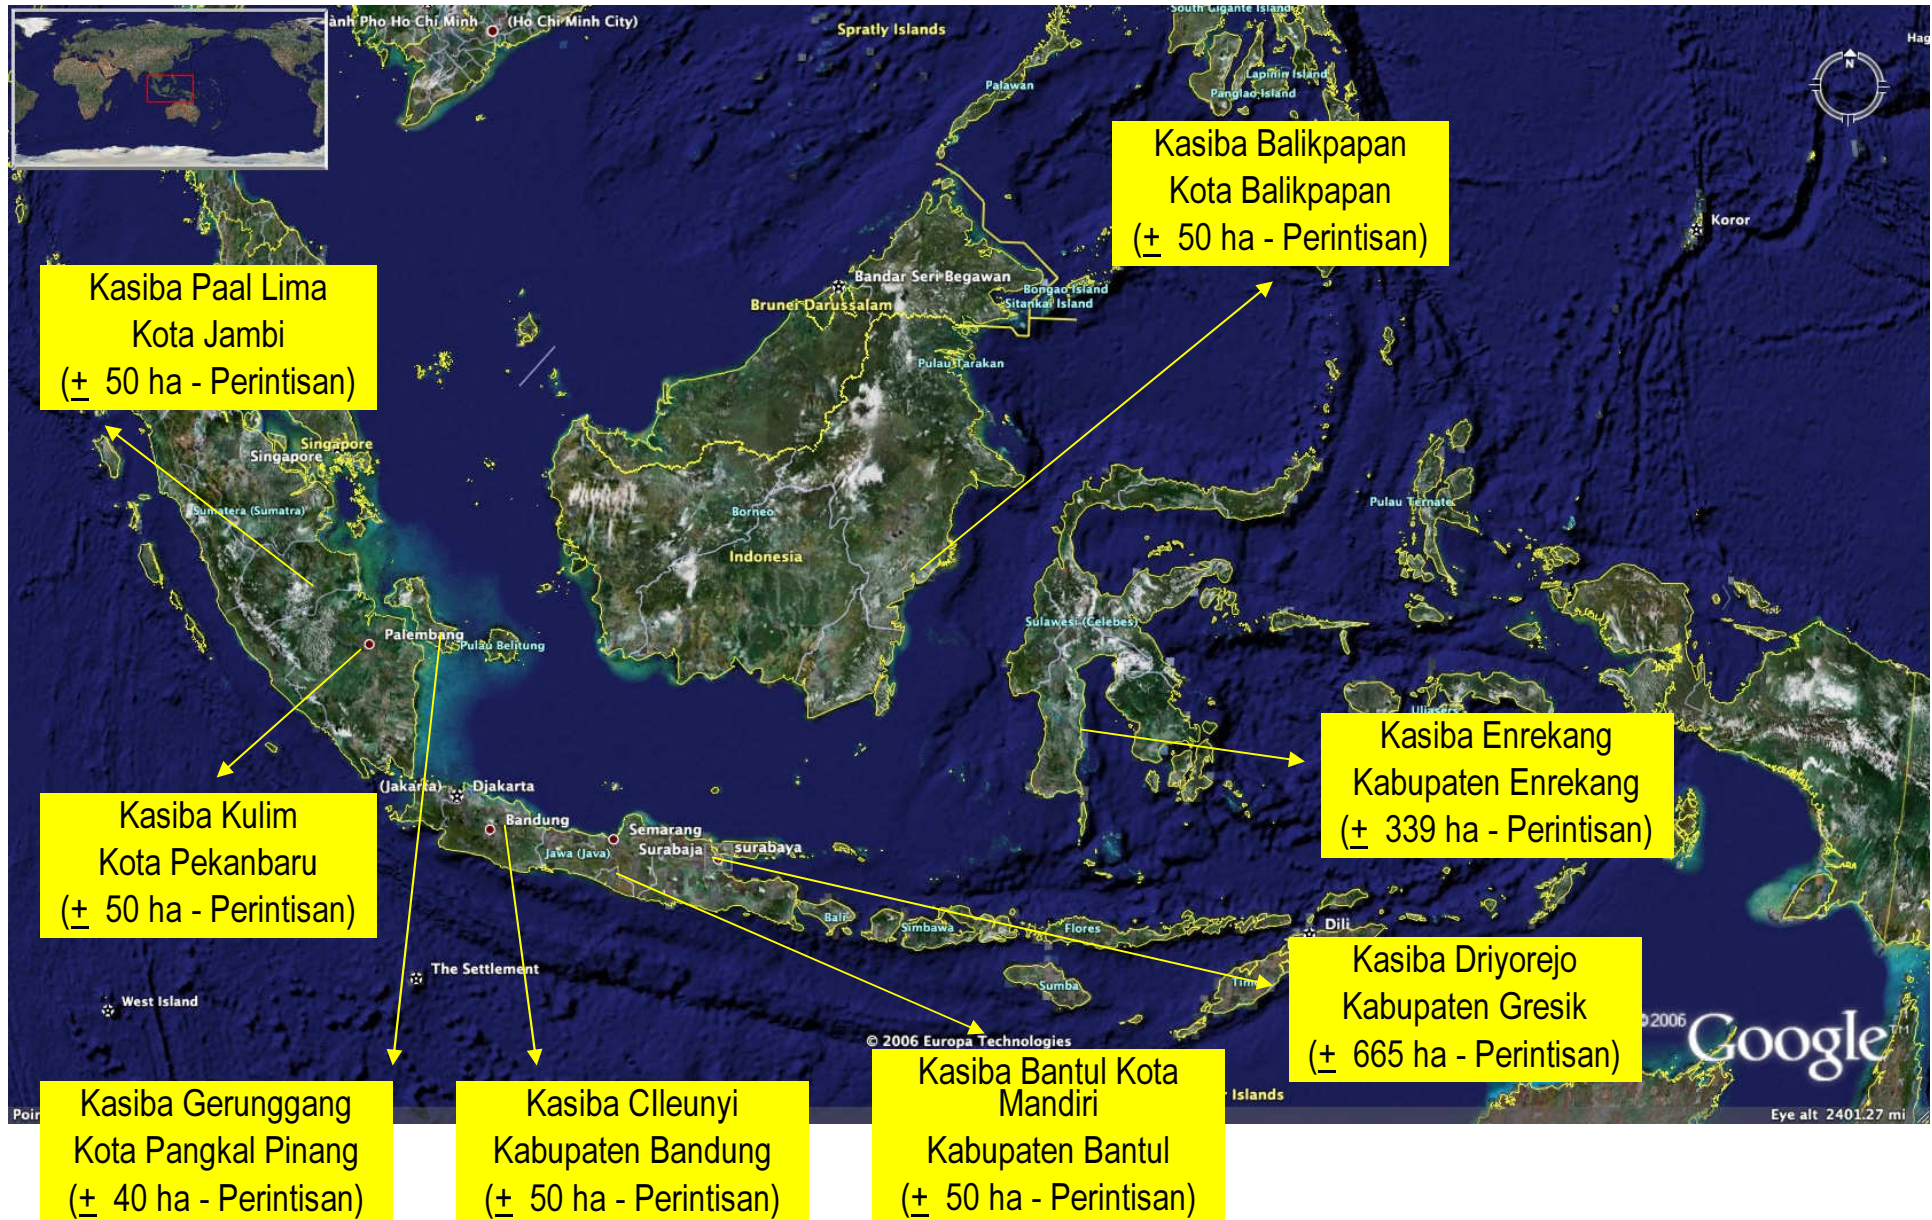

# Bantek Penyusunan Rencana Rinci Tata Ruang Kasiba tahun 2008

# Stimulan Fisik Prasarana Jalan Lokal Sekunder Kawasan tahun 2008