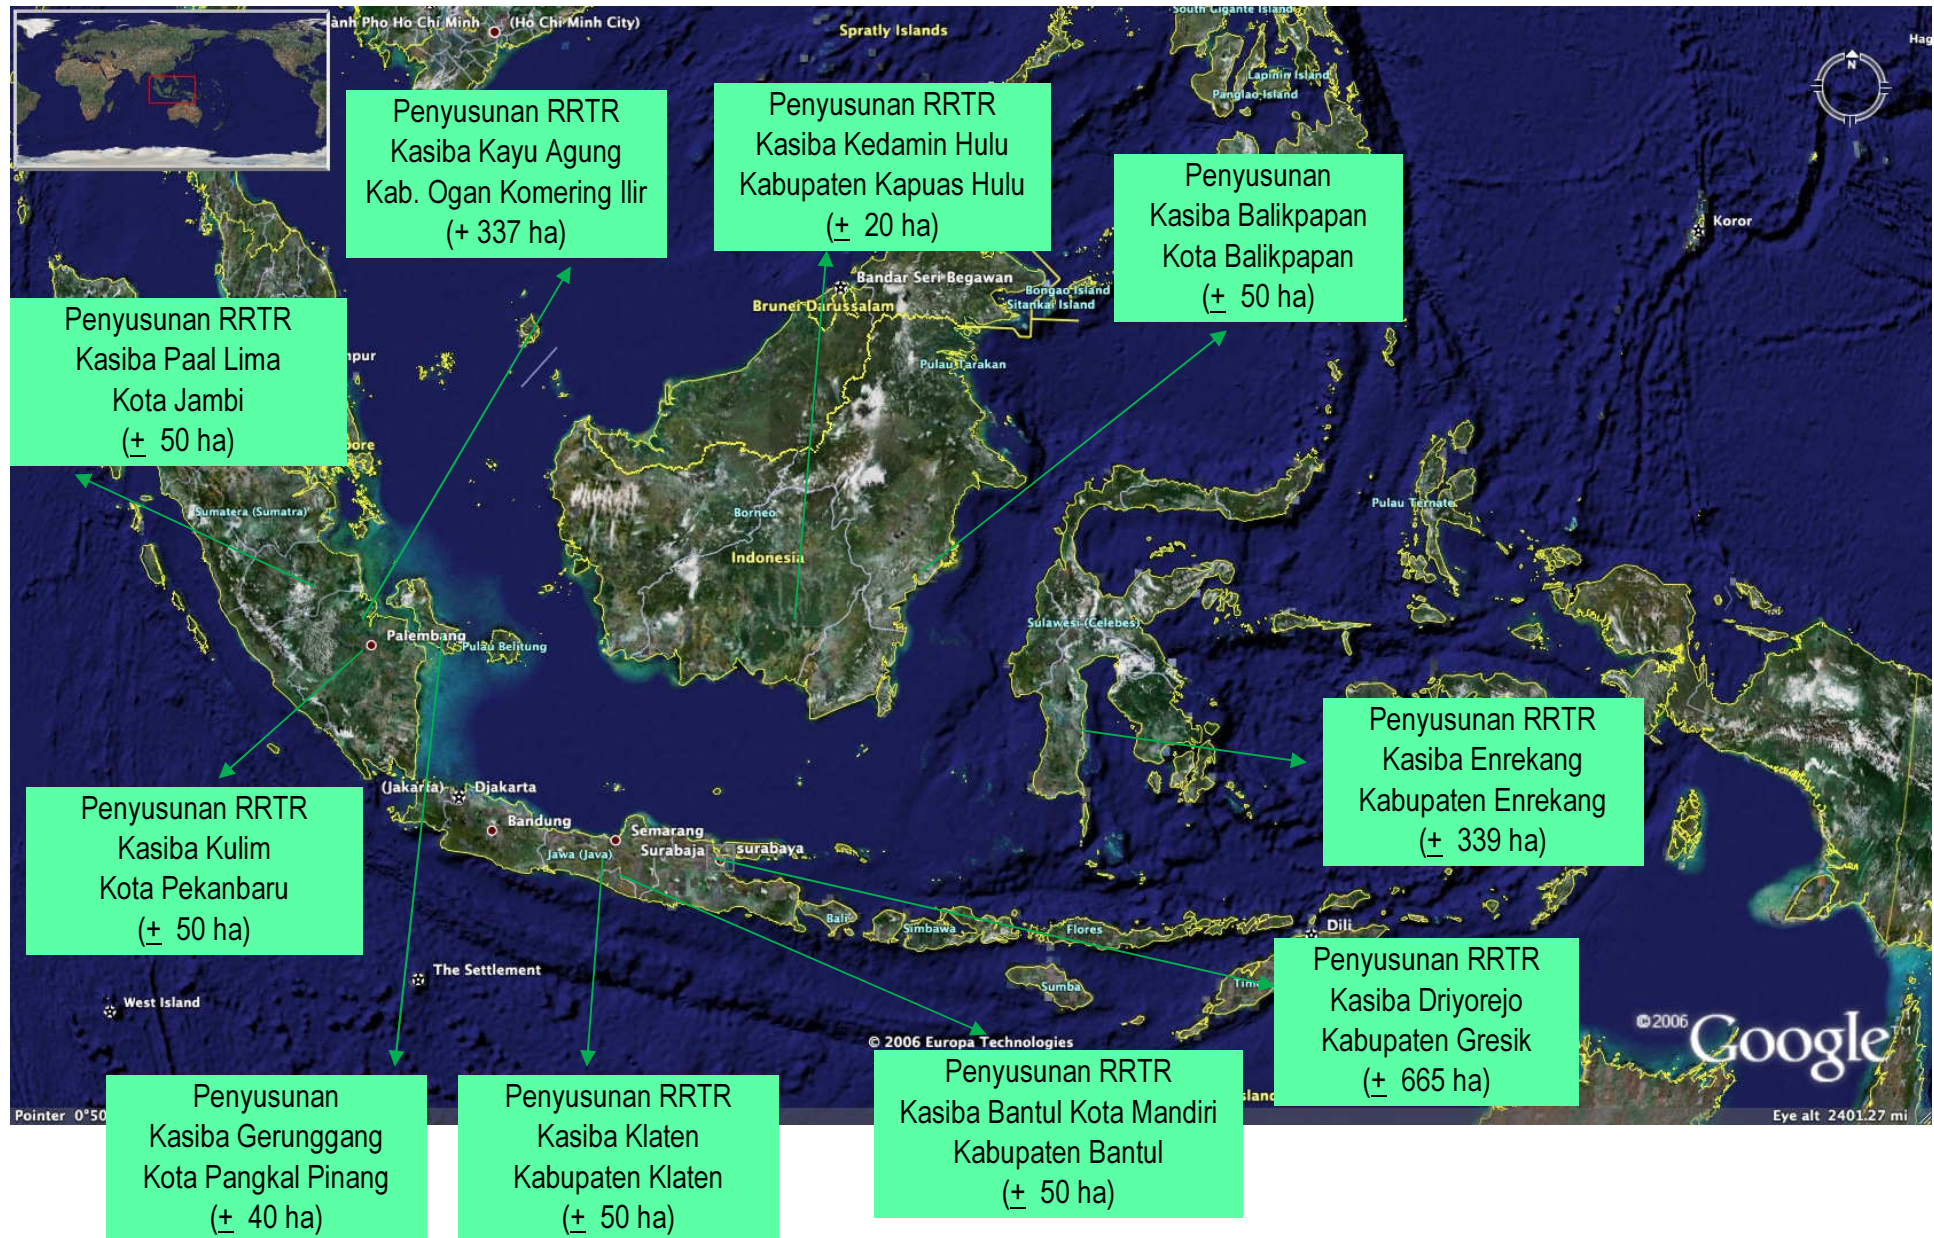

# Bantek Penyusunan Rencana Rinci Tata Ruang Kasiba tahun 2008

# Stimulan Fisik Prasarana Jalan Lokal Sekunder Kawasan tahun 2008