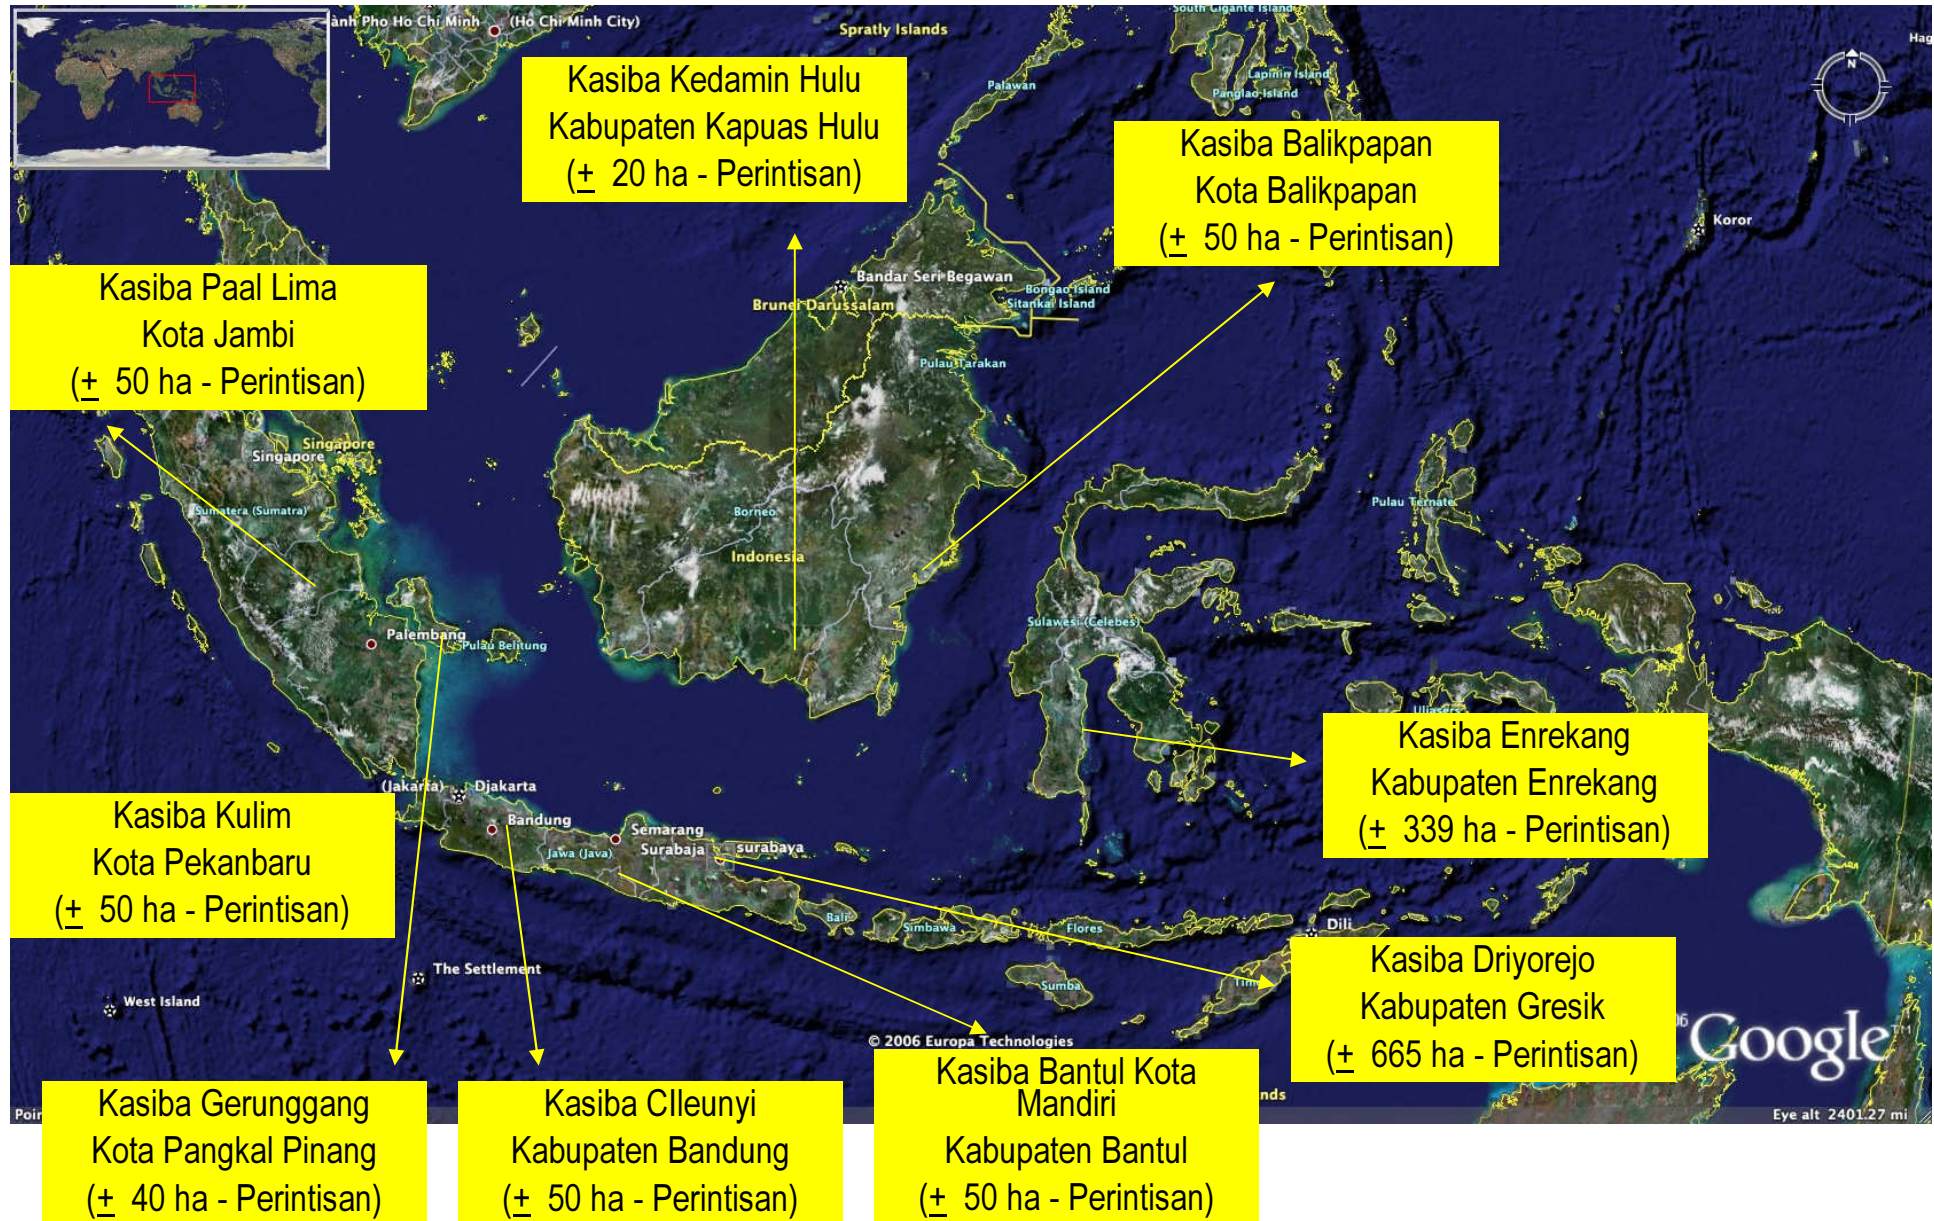

# Stimulan Fisik Prasarana Jalan Lokal Sekunder Kawasan tahun 2008

# Bantek Penyusunan Rencana Rinci Tata Ruang Kasiba tahun 2008