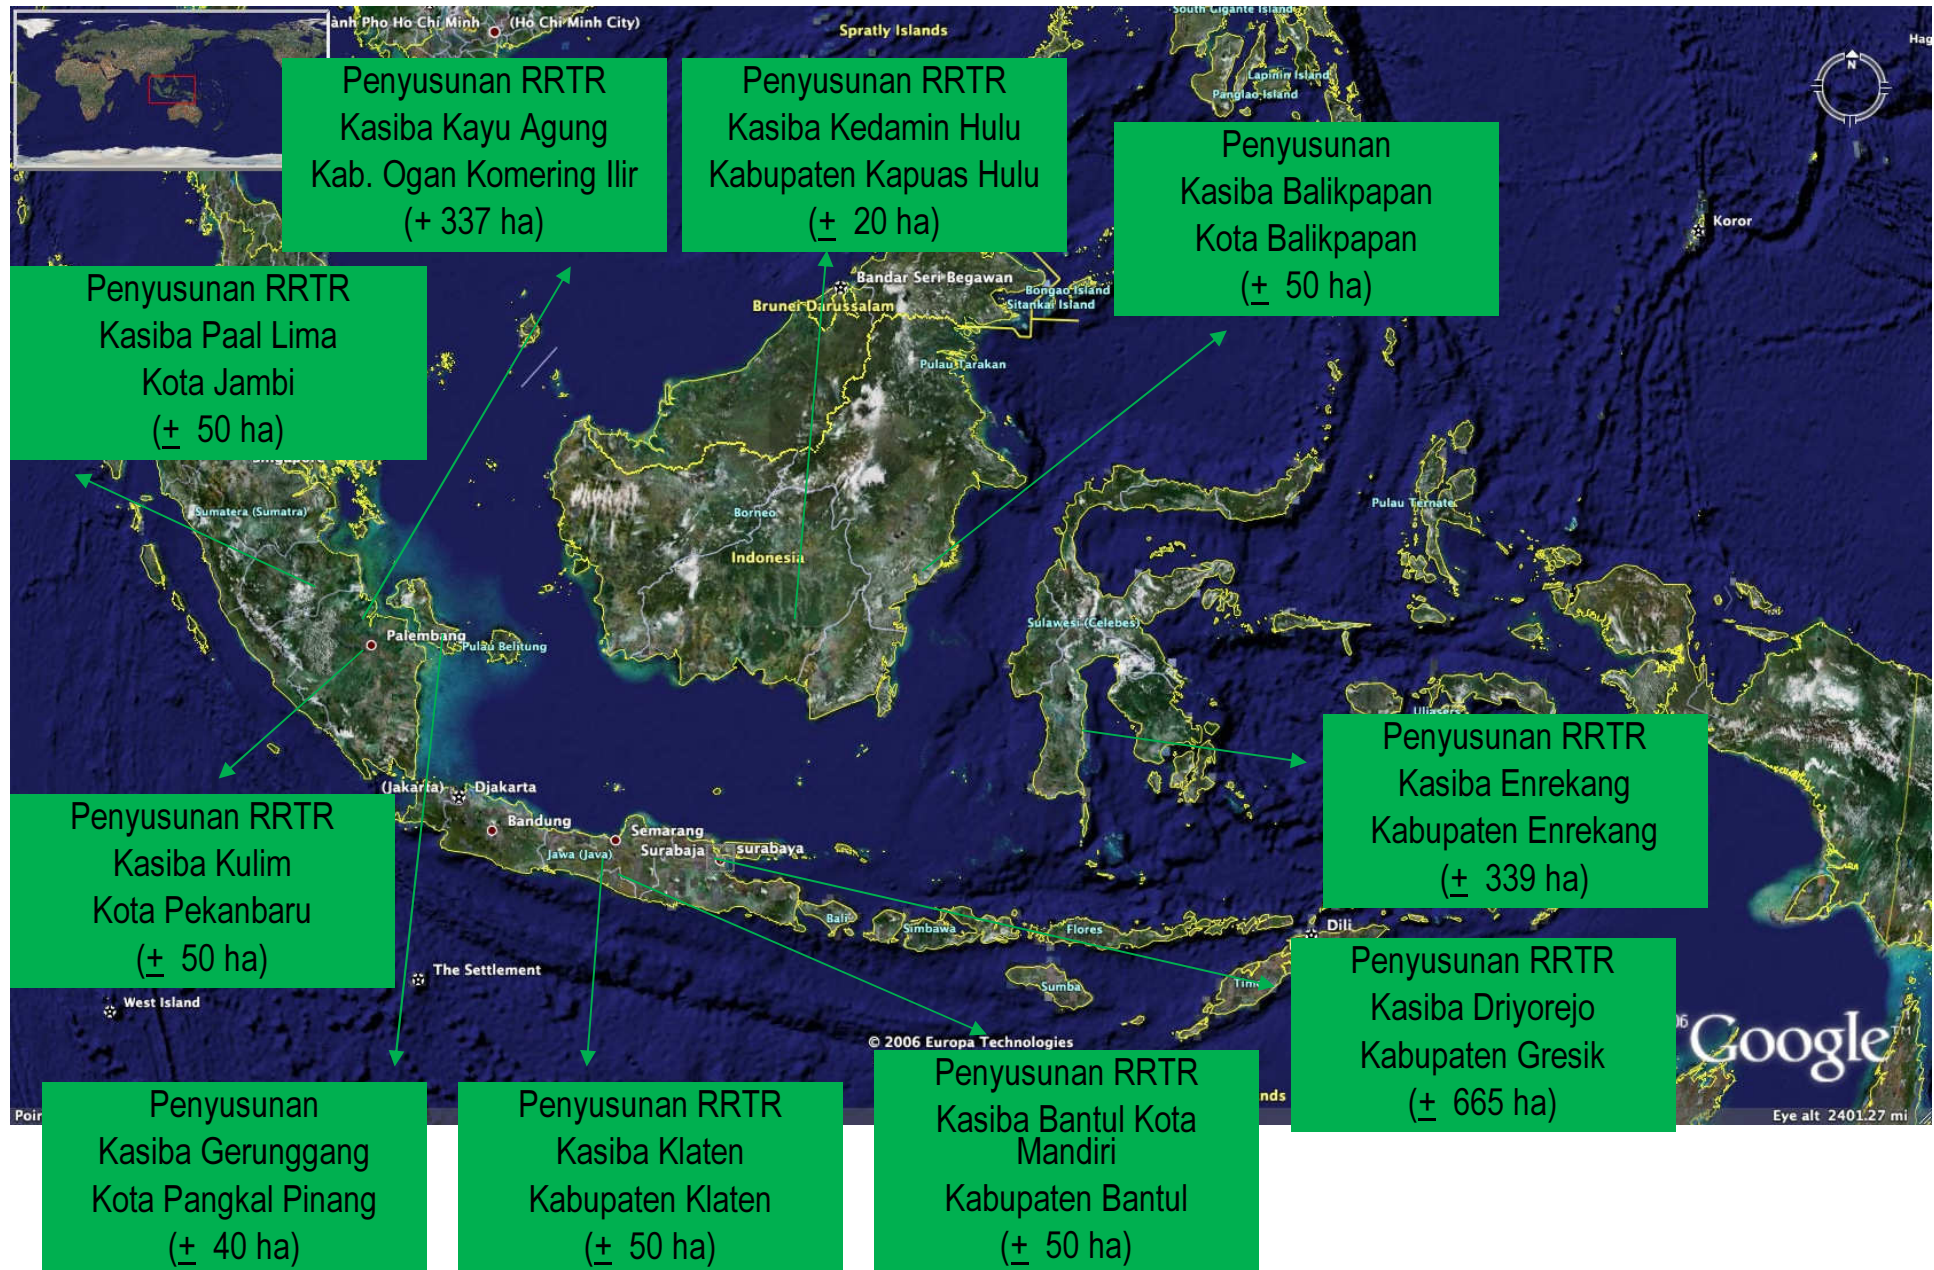

# Stimulan Fisik Prasarana Jalan Lokal Sekunder Kawasan tahun 2008

# Bantek Penyusunan Rencana Rinci Tata Ruang Kasiba tahun 2008